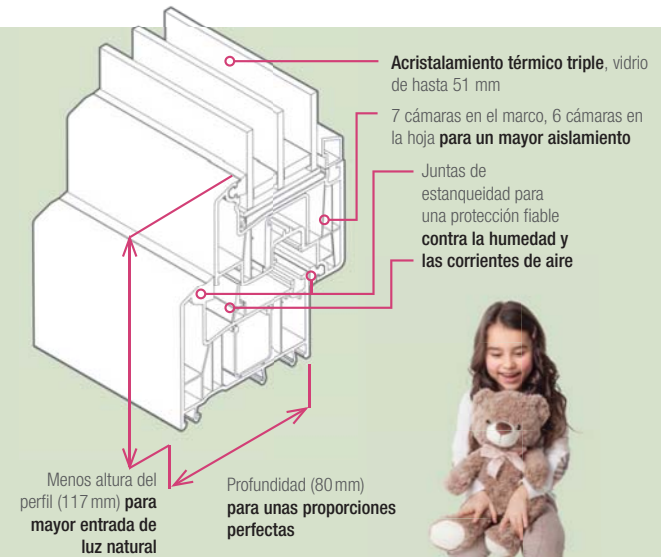

¿Estás interesado en SYNEGO? ¡Te asesoraremos con mucho gusto!

Mi hogar..

VENTANAS SYNEGO
El bienestar dentro de casa

www.elcuñadoreponde.es

Datos técnicos		Doble junta	Junta central
Aislamiento térmico del perfil		U _f hasta 1,0 W/m ² K	U _f hasta 0,94 W/m ² K
Aislamiento térmico de la ventana	Vidrio (valor U _g)	Valor total de aislamiento de la ventana (valor U _w)	
	0,8 W/m ² K	0,94 W/m ² K	0,92 W/m ² K
	0,7 W/m ² K	0,87 W/m ² K	0,86 W/m ² K
	0,6 W/m ² K	0,81 W/m ² K	0,79 W/m ² K
	0,5 W/m ² K	0,74 W/m ² K	0,72 W/m ² K
	0,4 W/m ² K	0,67 W/m ² K	0,66 W/m ² K
Aislamiento acústico	hasta 46 dB		
Protección antirrobo	hasta RC 3		