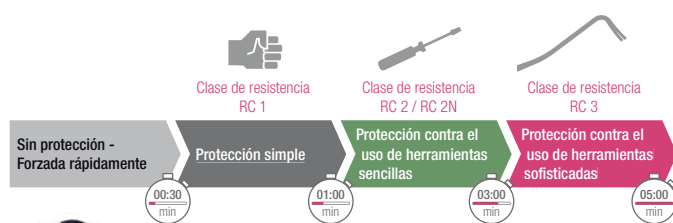

DISFRUTA DE TU SEGURIDAD

Con SYNEGO te sentirás protegido

Vete tranquilo de vacaciones con SYNEGO.

Protección antirrobo hasta 10 veces mayor

El 80% de los robos se producen a través de puertas y ventanas de fácil acceso. Protege tu hogar poniendo ventanas SYNEGO con un alto nivel de seguridad.