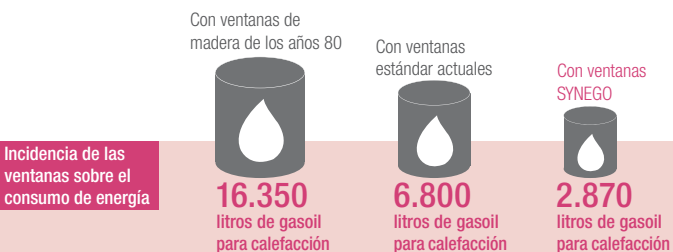

Reservado el derecho a realizar modificaciones técnicas. 969801 ES 10.2015

CONFORT A UN COSTE MÍNIMO

Ahorra en el consumo de energía

Las nuevas ventanas SYNEGO son la opción ideal de ahorro con un aislamiento térmico de hasta un 50% en comparación con las ventanas estándar actuales. No malgastes energía.